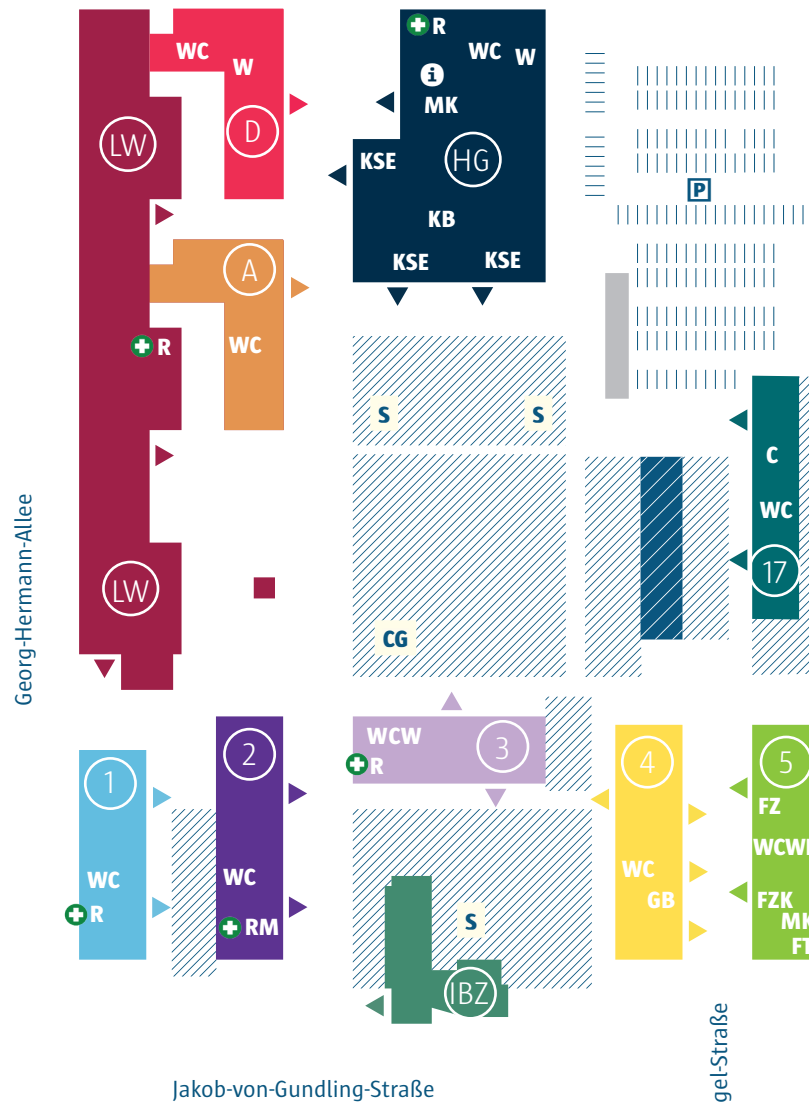

FZ Familienzentrum / family center

Haus 5, Raum 0.03-0.07, 0.18-0.19 / building 5, room 0.03-0.07, 0.18-0.19

GB Gleichstellungsbüro / gender equality office

Haus 4, Raum 1.14a / building 4, room 1.14a

KB Kinderbibliothek / children's library

Ausleihe im Hauptgebäude Information **i** und in Haus 5, Raum 0.26 / borrowing in main building information desk **i** and in building 5, room 0.26

RM Ruhe- und Stillraum (Erste-Hilfe-Raum) / room to rest and nursing room (first-aid-room) **+**

Hauptgebäude, Raum 1.13 / main building, room 1.13
 Labor- und Werkstattgebäude, Raum 1.62 / laboratory and workshop building, room 1.62
 Haus 1, Raum 0.03 / building 1, room 0.03 /
 Massageraum, Haus 2, Raum 0.17 / massage room, building 2, room 0.17 /
 Haus 3, Raum 0.09 / building 3, room 0.09

S Spielplatz / playground

Hinter Haus 3 / behind building 3
 Am Außenbereich der Mensa / next to the outdoor area of the canteen

Tram 92, 96
 Campus Fachhochschule
H

Kiepenheuerallee

- HAUPTGEBÄUDE / MAIN BUILDING**
- LABOR- UND WERKSTATTGEBÄUDE / LABORATORY AND WORKSHOP BUILDING**
- HAUS D / BUILDING D**
- HAUS A / BUILDING A**
- HAUS 1 / BUILDING 1**
- HAUS 2 / BUILDING 2**
- IBZ**
- HAUS 3 / BUILDING 3**
- HAUS 4 (OHNE AUFZUG) / BUILDING 4 (NO ELEVATOR)**
- HAUS 5 / BUILDING 5**
- HAUS 17 / BUILDING 17**
- SOLARPAVILLON / SOLAR PAVILION**
- GRAS / GRASS**